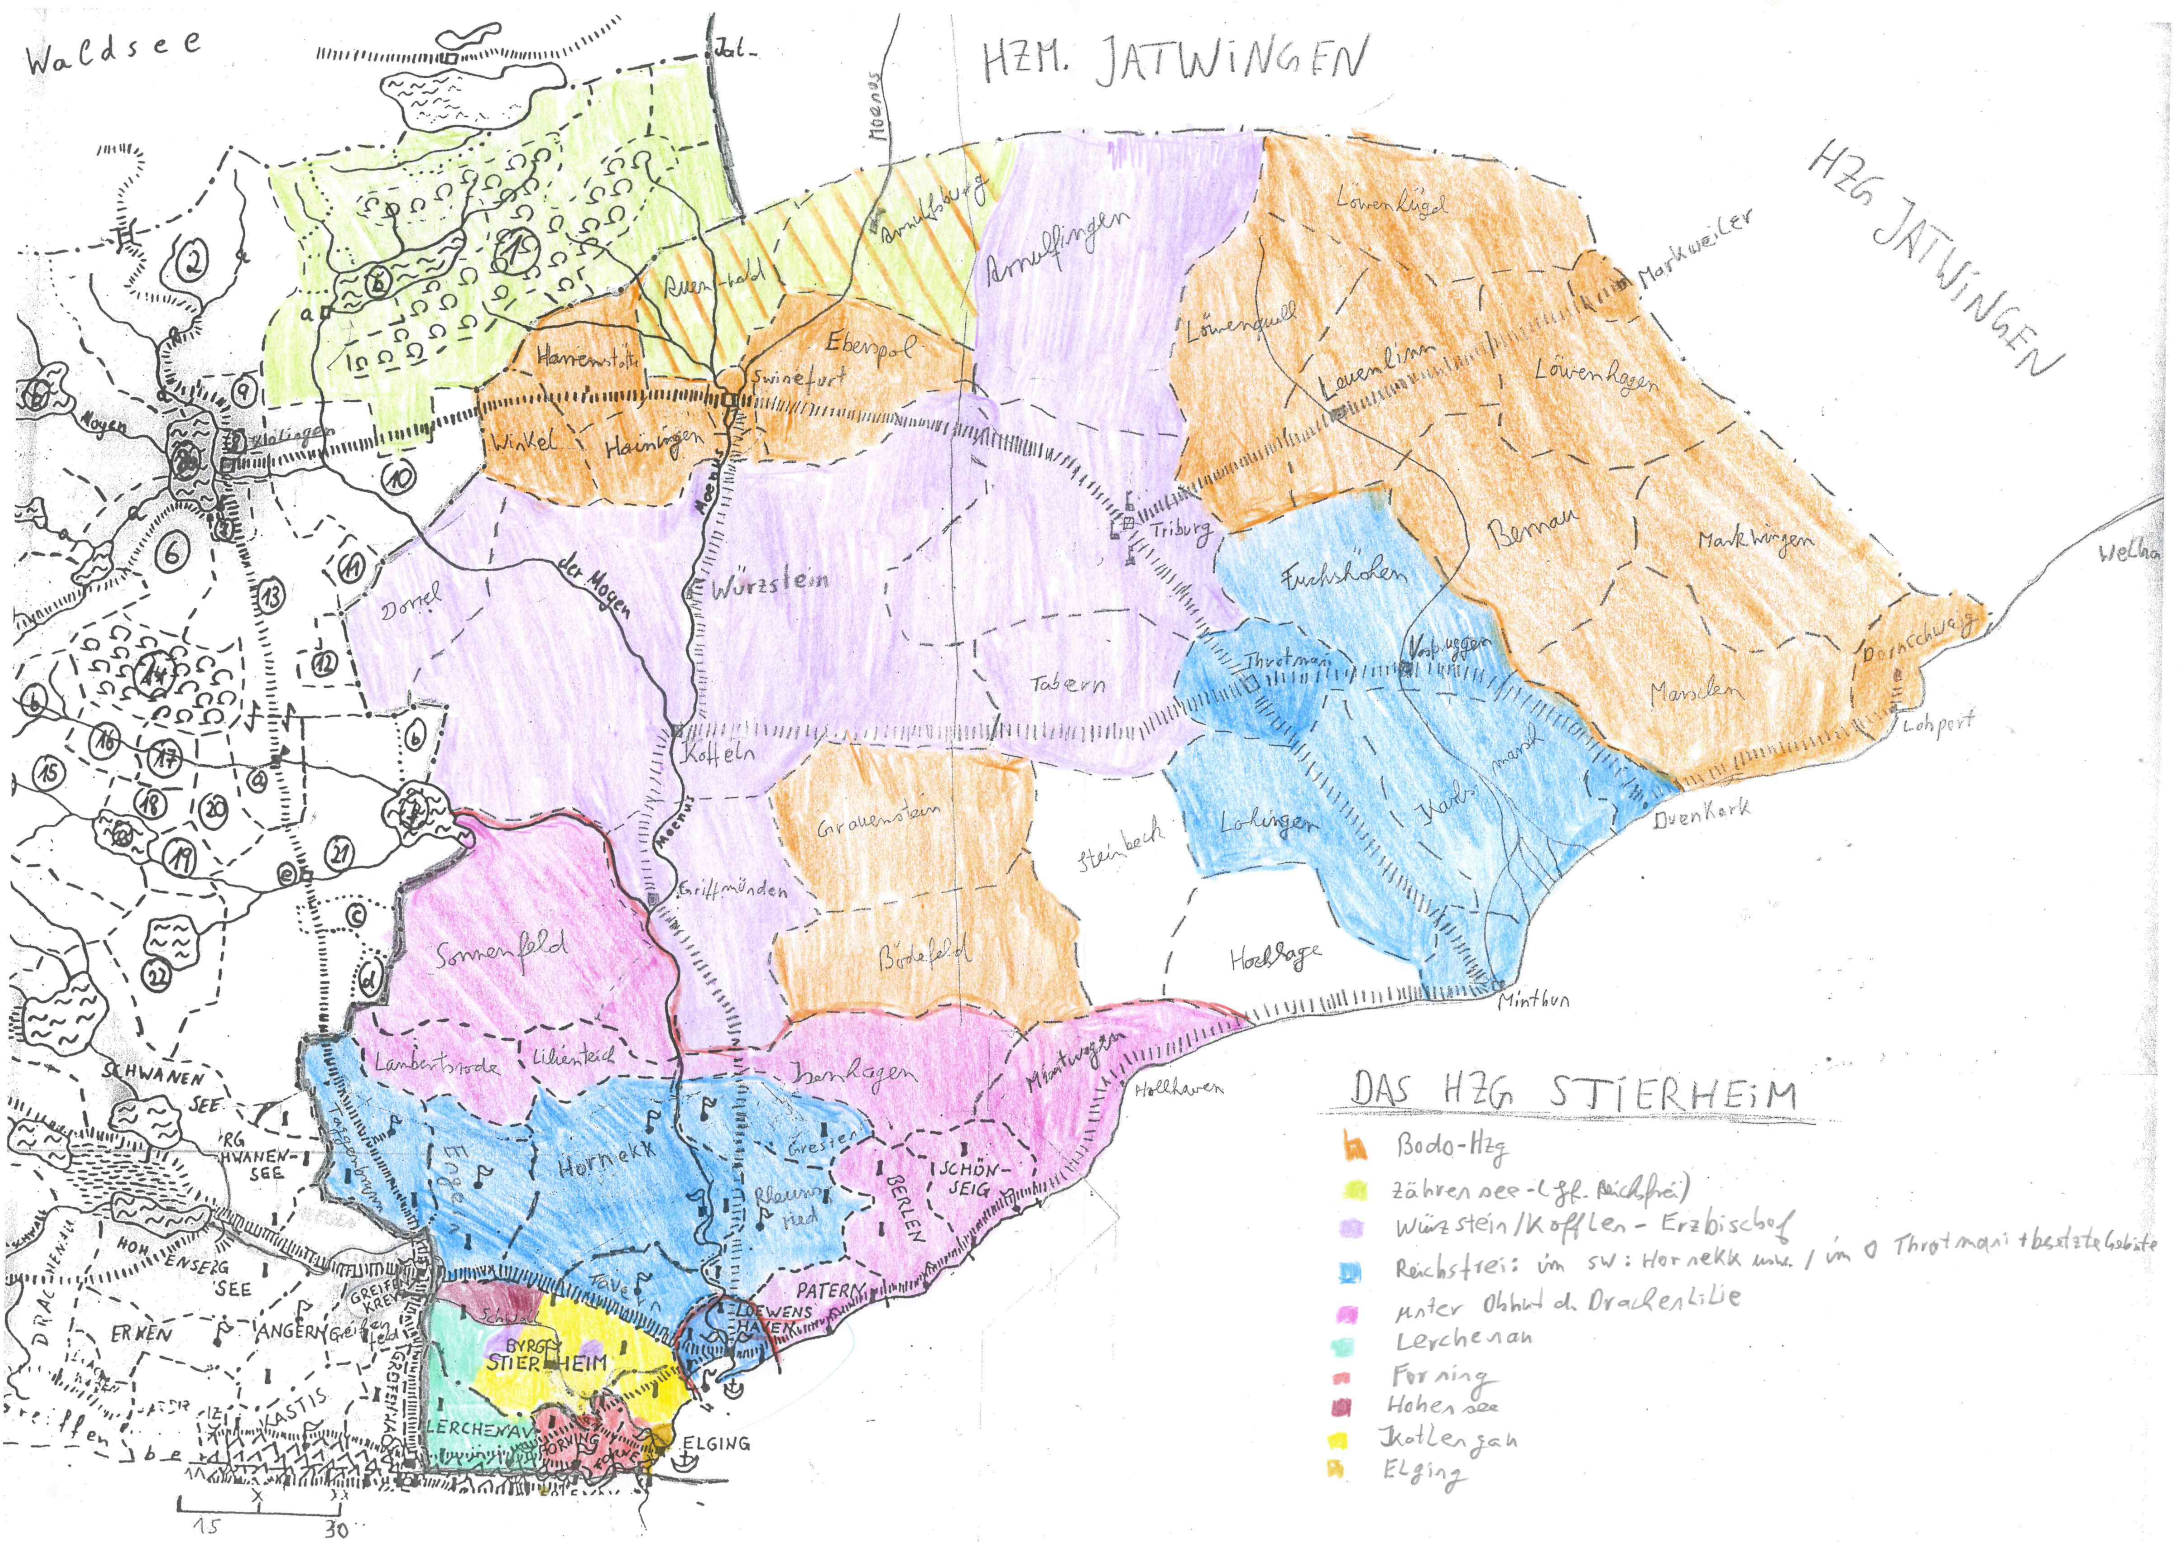

Waldsee

HZM. JATWINGEN

HZG JATWINGEN

DAS HZG STIERHEIM

- Bodo-Hzg
- Zährnersee (Lgr. Reichsfrei)
- Würzstein/Kofflen - Erzbischof
- Reichsfrei: im SW: Hornekk unv. / im O Throtman bestzete Gebite
- unter Obhut d. DrachenLiie
- Lerchenan
- Forning
- Hohensee
- Kotlengau
- Elging